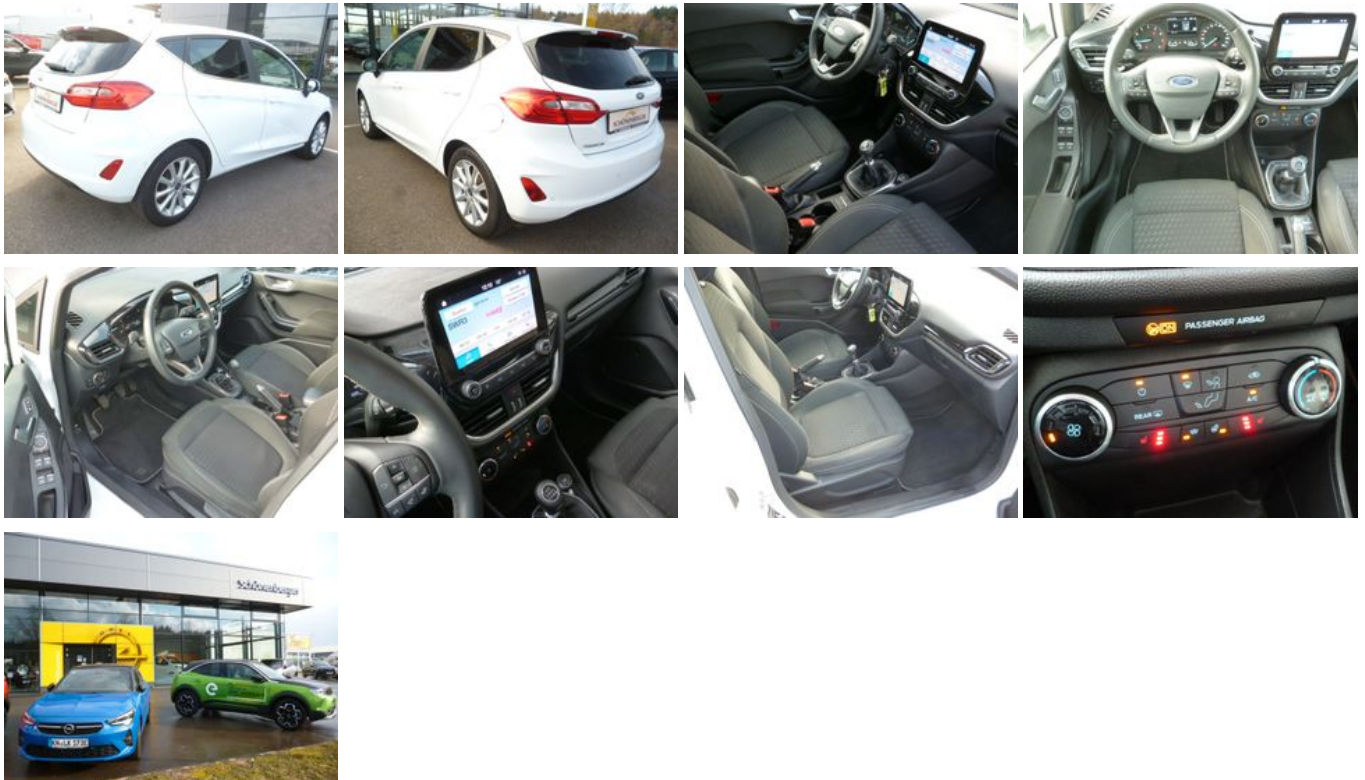

Ford Fiesta 5-tg. 10,i Titanium, APA,PP,Sitzheizung

Unser Angebotspreis:

14.980,-€

Differenzbesteuert gemäß §25a UStG

Schnellinformationen

Fahrzeugart	Gebrauchtfahrzeug	Klasse	Fiesta
Kategorie	Kleinwagen	Hubraum	998 cm ³
Erstzulassung	11/2019	Außenfarbe	Weiß
Laufleistung	41500 km	Innenfarbe	
Leistung	74 kW (101 PS)	Innenausstattung	Stoff
Kraftstoffart	Benzin		
Getriebe	Schaltgetriebe		

Verkauf Neu- und
Gebrauchtfahrzeuge
Günter Schönenberger
07738/9260-0
guenter@opel-
schoenenberger.de

Umwelt und Normen

Energieverbrauch (kombiniert) in l/100 km:	5,1
CO ₂ -Emissionen (kombiniert) in g/km:	110,0
CO ₂ -Klasse:	C

Fahrzeugausstattung

ABS	Android Auto
Apple CarPlay	Armlehne
Beheizbare Frontscheibe	Beheizbares Lenkrad
Bluetooth	Bordcomputer
ESP	Elektr. Fensterheber
Elektr. Seitenspiegel	Elektr. Wegfahrsperr
Freisprecheinrichtung	Geschwindigkeitsbegrenzer
Isofix	Klimaautomatik
Lederlenkrad	Leichtmetallfelgen
Multifunktionslenkrad	Nebelscheinwerfer
Partikelfilter	Regensensor
Servolenkung	Sitzheizung
Sommerreifen	Sportsitze
Start/Stop-Automatik	Winterpaket
Zentralverriegelung	