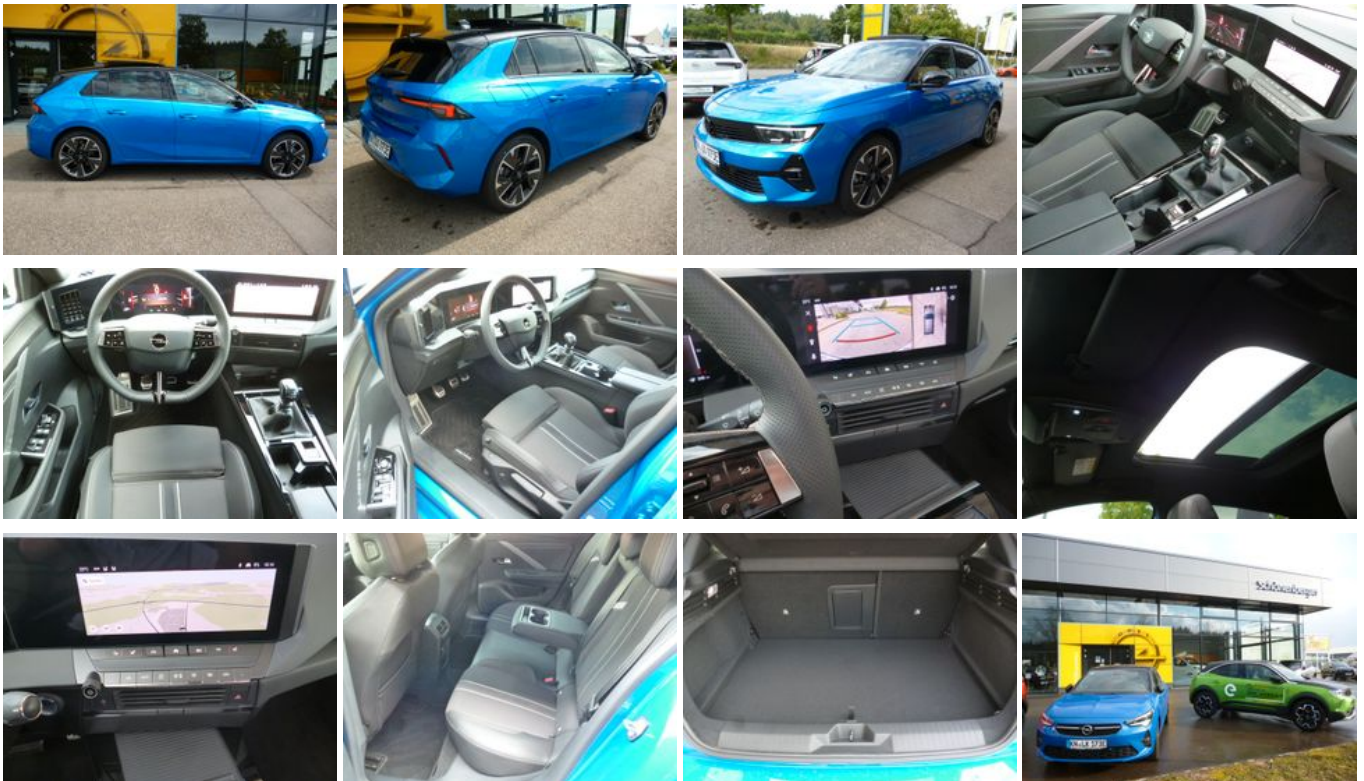

Opel Astra L e 5-tg. E-Automatik GS-Ultimate, I-Lux,N

Unser Angebotspreis:

38.970,-€

32.748,- € netto

19 % MwSt ausweisbar

Schnellinformationen

Fahrzeugart	Gebrauchtfahrzeug	Klasse	Astra
Kategorie	Limousine	Hubraum	0 cm ³
Erstzulassung	06/2023	Außenfarbe	Blau
Laufleistung	3000 km	Innenfarbe	
Leistung	115 kW (156 PS)	Innenausstattung	Alcantara
Kraftstoffart	Elektro		
Getriebe	Automatik		

Verkauf Neu- und
Gebrauchtfahrzeuge
Günter Schönenberger
07738/9260-0
guenter@opel-
schoenenberger.de

Umwelt und Normen

CO₂-Emissionen (kombiniert) in g/km:

0

CO₂-Klasse:

A

Fahrzeugausstattung

2-Zonen-Klimaautomatik	ABS
Android Auto	Apple CarPlay
Armlehne	Beheizbare Frontscheibe
Beheizbares Lenkrad	Berganfahrassistent
Bluetooth	Bordcomputer
ESP	Elektr. Fensterheber
Elektr. Seitenspiegel	Elektr. Wegfahrsperre
Fernlichtassistent	Freisprecheinrichtung
Garantie	Geschwindigkeitsbegrenzer
Head-Up Display	Isofix
Lederlenkrad	Leichtmetallfelgen
Lichtsensoren	Metallic
Multifunktionslenkrad	Navigationssystem
Nebelscheinwerfer	Regensensor
Schiebedach	Schlüssellose Zentralverriegelung
Servolenkung	Sitzheizung
Sommerreifen	Sportsitze
Totwinkel-Assistent	Touchscreen
Traktionskontrolle	USB
Verkehrszeichenerkennung	Volldigitales Kombiinstrument
Winterpaket	Zentralverriegelung